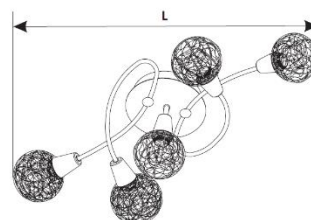

DIMENSIONS »

Catalogue number	Width (mm)	Height (mm)
955JULIE1W	80	162

Catalogue number	Length (mm)	Height (mm)
955JULIE2	250	175

TECHNICAL SPECIFICATION SHEET

DIMENSIONS »

Catalogue number	Length (mm)	Height (mm)
955JULIE3	410	175

Catalogue number	Width (mm)	Height (mm)
955JULIE3R	390	240

Catalogue number	Length (mm)	Height (mm)
955JULIE4	600	175

Catalogue number	Length (mm)	Width (mm)	Height (mm)
955JULIE5	370	630	210

Catalogue number	Length (mm)	Height (mm)
955JULIE6	1500	195