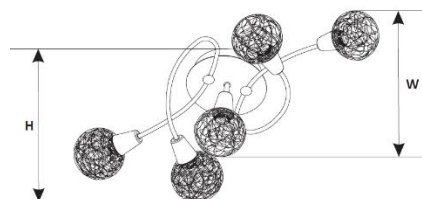

DIMENSIONS »

Catalogue number	Width (mm)	Height (mm)
955JULIE1W	80	162

Catalogue number	Length (mm)	Height (mm)
955JULIE2	250	175

TECHNICAL SPECIFICATION SHEET

DIMENSIONS »

Catalogue number	Length (mm)	Height (mm)
955JULIE3	410	175

Catalogue number	Width (mm)	Height (mm)
955JULIE3R	390	240

Catalogue number	Length (mm)	Height (mm)
955JULIE4	600	175

Catalogue number	Length (mm)	Width (mm)	Height (mm)
955JULIE5	370	630	210

Catalogue number	Length (mm)	Height (mm)
955JULIE6	1500	195