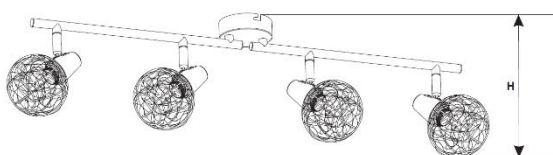

DIMENSIONS »

Catalogue number	Width (mm)	Height (mm)
955JULIE1W	80	162

Catalogue number	Length (mm)	Height (mm)
955JULIE2	250	175

TECHNICAL SPECIFICATION SHEET

DIMENSIONS »

Catalogue number	Length (mm)	Height (mm)
955JULIE3	410	175

Catalogue number	Width (mm)	Height (mm)
955JULIE3R	390	240

Catalogue number	Length (mm)	Height (mm)
955JULIE4	600	175

Catalogue number	Length (mm)	Width (mm)	Height (mm)
955JULIE5	370	630	210

Catalogue number	Length (mm)	Height (mm)
955JULIE6	1500	195