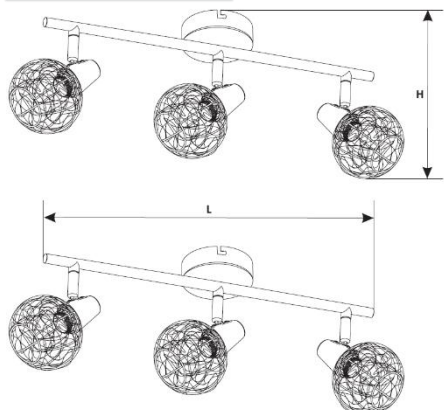

DIMENSIONS »

Catalogue number	Width (mm)	Height (mm)
955JULIE1W	80	162

Catalogue number	Length (mm)	Height (mm)
955JULIE2	250	175

TECHNICAL SPECIFICATION SHEET

DIMENSIONS »

Catalogue number	Length (mm)	Height (mm)
955JULIE3	410	175

Catalogue number	Width (mm)	Height (mm)
955JULIE3R	390	240

Catalogue number	Length (mm)	Height (mm)
955JULIE4	600	175

Catalogue number	Length (mm)	Width (mm)	Height (mm)
955JULIE5	370	630	210

Catalogue number	Length (mm)	Height (mm)
955JULIE6	1500	195