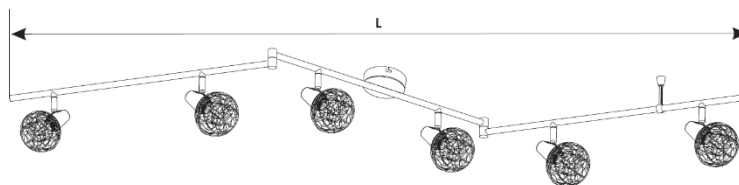

DIMENSIONS »

Catalogue number	Width (mm)	Height (mm)
955JULIE1W	80	162

Catalogue number	Length (mm)	Height (mm)
955JULIE2	250	175

TECHNICAL SPECIFICATION SHEET

DIMENSIONS »

Catalogue number	Length (mm)	Height (mm)
955JULIE3	410	175

Catalogue number	Width (mm)	Height (mm)
955JULIE3R	390	240

Catalogue number	Length (mm)	Height (mm)
955JULIE4	600	175

Catalogue number	Length (mm)	Width (mm)	Height (mm)
955JULIE5	370	630	210

Catalogue number	Length (mm)	Height (mm)
955JULIE6	1500	195